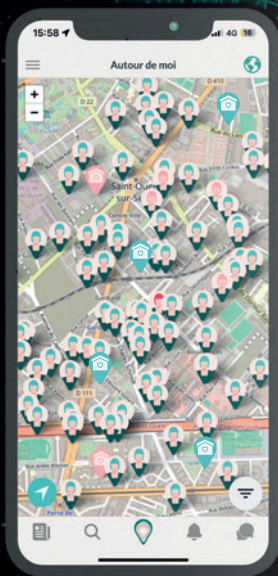

Vous n'êtes pas seul.e.
THE SORORITY est là pour
vous.
**ENSEMBLE. PARTOUT.
MAINTENANT.**

THE SORORITY
ENSEMBLE. PARTOUT. MAINTENANT.

THE SORORITY
FOUNDATION

229 rue Saint-Honoré
75001 PARIS
contact@jointhesorority.com

@jointhesorority
#jointhesorority

Disponible sur

NOS SOUTIENS ET PARTENAIRES

www.jointhesorority.com

THE SORORITY
ENSEMBLE. PARTOUT. MAINTENANT.

Bien-être et Sécurité

LA PREMIÈRE APPLICATION ET COMMUNAUTÉ D'ENTRAIDE INTERNATIONALE ENTIÈREMENT SÉCURISÉE

COMMUNAUTÉ SÉCURISÉE

THE SORORITY est la première communauté et application d'entraide internationale entièrement sécurisée, comptant plus de **240 000 personnes utilisatrices**, initialement dédiée aux femmes et aux personnes issues des minorités de genre **pour se soutenir mutuellement** et agir efficacement **contre toutes les formes de violence** (harcèlement, isolement, discrimination et violence conjugale/intrafamiliale).

INTERNATIONALE ET GRATUITE L'application THE SORORITY est gratuite et disponible **dans le monde entier** en **15 langues**. Toute personne peut trouver à tout moment une **écoute attentive**, de l'**aide**, du soutien ou encore un **lieu sûr** pour fuir au plus vite en cas de danger.