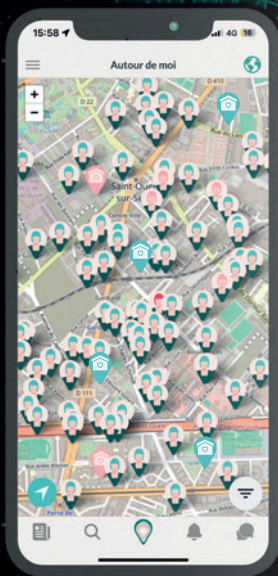

**Vous n'êtes pas seul.e.
THE SORORITY est là pour
vous.
ENSEMBLE. PARTOUT.
MAINTENANT.**

THE SORORITY
ENSEMBLE. PARTOUT. MAINTENANT.

THE SORORITY
FOUNDATION

229 rue Saint-Honoré
75001 PARIS
contact@jointhesorority.com

@jointhesorority
#jointhesorority

Disponible sur

NOS SOUTIENS ET PARTENAIRES

www.jointhesorority.com

THE SORORITY
ENSEMBLE. PARTOUT. MAINTENANT.

Bien-être et Sécurité

LA PREMIÈRE APPLICATION ET COMMUNAUTÉ D'ENTRAIDE INTERNATIONALE ENTIÈREMENT SÉCURISÉE

COMMUNAUTÉ SÉCURISÉE

THE SORORITY est la première communauté et application d'entraide internationale entièrement sécurisée, comptant plus de **250 000 personnes utilisatrices**, initialement dédiée aux femmes et aux personnes issues des minorités de genre **pour se soutenir mutuellement** et agir efficacement **contre toutes les formes de violence** (harcèlement, isolement, discrimination et violence conjugale/intrafamiliale).

INTERNATIONALE ET GRATUITE L'application THE SORORITY est gratuite et disponible **dans le monde entier** en **15 langues**. Toute personne peut trouver à tout moment une **écoute attentive**, de l'**aide**, du soutien ou encore un **lieu sûr** pour fuir au plus vite en cas de danger.