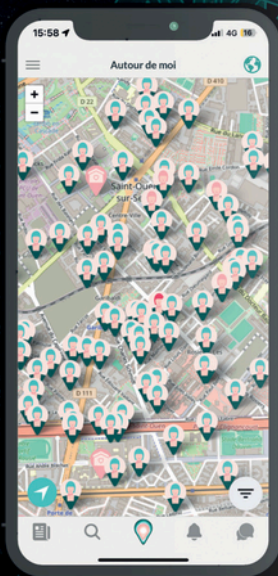

**Vous n'êtes pas seul.e.  
THE SORORITY est là pour  
vous.  
ENSEMBLE. PARTOUT.  
MAINTENANT.**

**THE SORORITY**

**ENSEMBLE. PARTOUT. MAINTENANT.**

**THE SORORITY  
FOUNDATION**

229 rue Saint-Honoré  
75001 PARIS  
contact@jointhesorority.com

@jointhesorority  
#jointhesorority

**NOS PATENAIRES**

www.jointhesorority.com

**THE SORORITY**

**ENSEMBLE. PARTOUT. MAINTENANT.**

Bien-être et Sécurité

### COMMUNAUTÉ SÉCURISÉE

THE SORORITY est la première communauté et application d'entraide internationale entièrement sécurisée, comptant plus de **190 000 personnes utilisatrices**, initialement dédiée aux femmes et aux personnes issues des minorités de genre **pour se soutenir mutuellement** et agir efficacement **contre toutes les formes de violence** (harcèlement, isolement, discrimination et violence conjugale/intrafamiliale).

**INTERNATIONALE ET GRATUITE** L'application THE SORORITY est gratuite et disponible dans le monde entier en **13 langues**. Toute personne peut trouver à tout moment une **écoute attentive**, de l'aide, du soutien ou encore un **lieu sûr** pour fuir au plus vite en cas de danger.